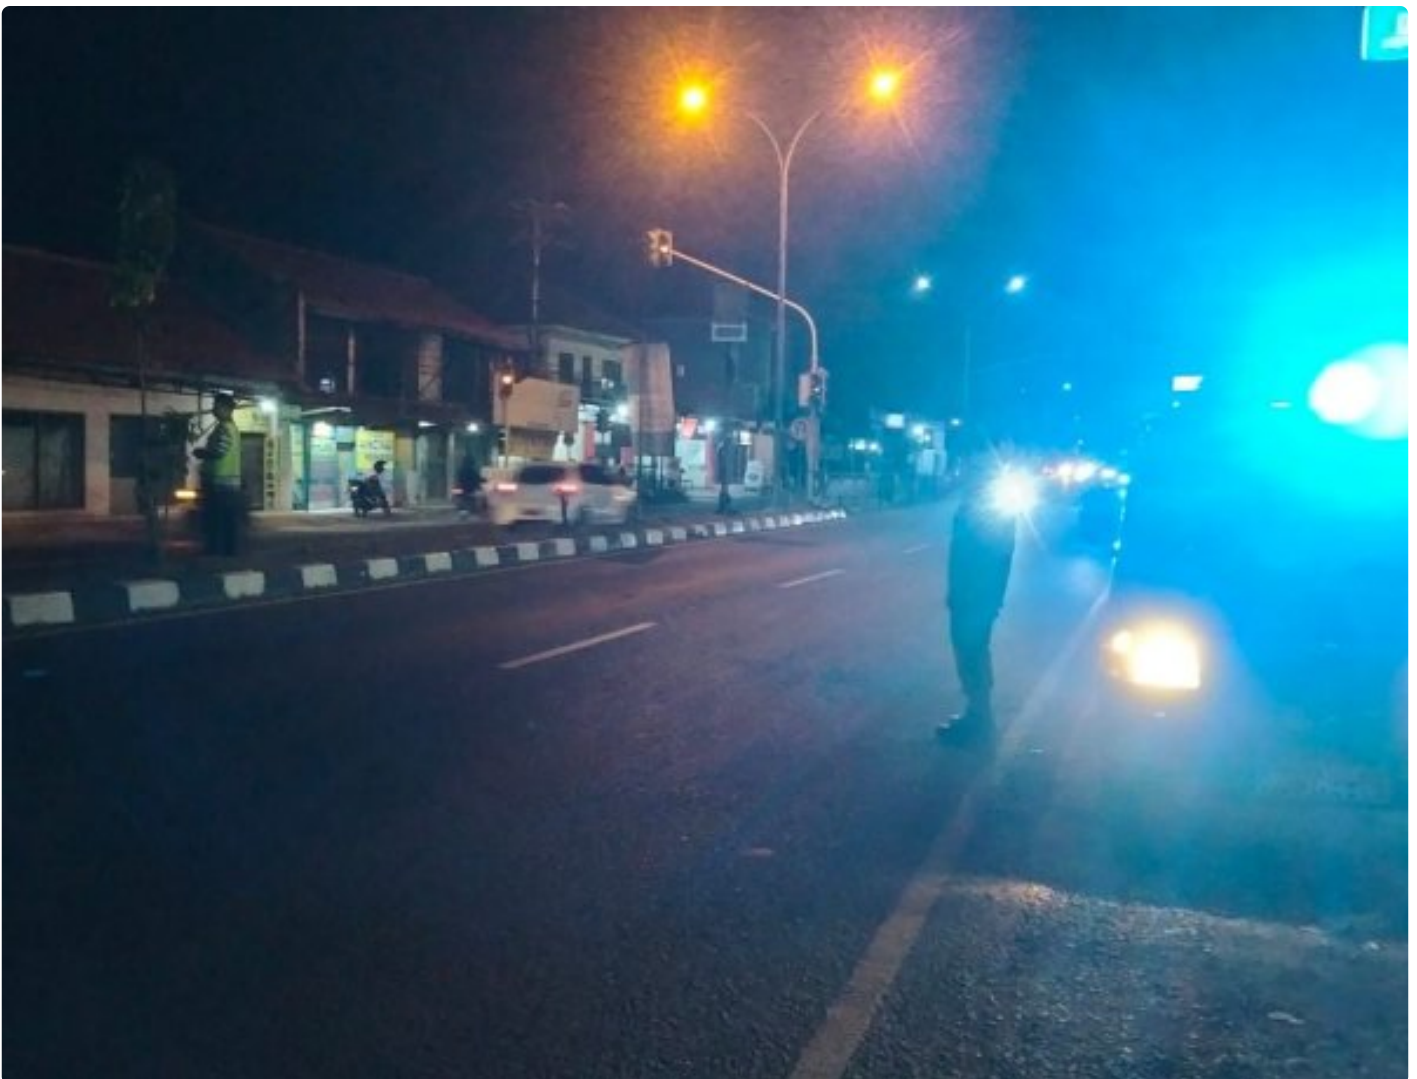

INFORMAN.id

JELANG PILKADA 2024 PATROLI PATROLI POLSEK PLERED KONTROL OBYEK VITAL DI JALUR JALUR RAWAN UNTUK MENCEGAH KEJAHATAN DALAM RANGKA ANTISIPASI C3

Panji Rahitno - CIREBON.INFORMAN.ID

Oct 16, 2024 - 12:27

KAB. CIREBON - Personil Polsek Plered Polresta Cirebon Polda Jabar, Dalam memelihara Kamtibmas Jelang pilkada 2024 Patroli Polsek Plered tetap terjaga dengan baik anggota piket Polsek Plered dalam melaksanakan tugas selalu